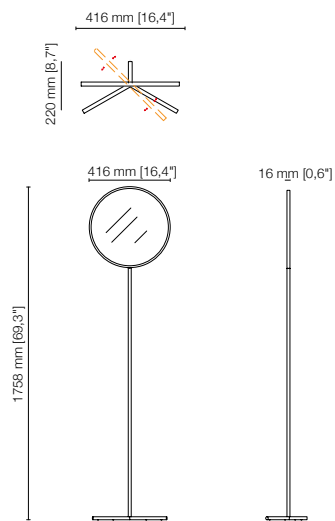

DREAM design: Studio Exenza

Specchiera girevole da terra, base e struttura in metallo.
Ground revolving mirror with metal structure and base.

Volume: m³ 0,45
Peso lordo-gross weight: kg 8
Colli-parcels: 1

CORNICE - FRAME

- rame antico - antique copper RA / nichel nero - black nickel NN
- oro champagne - oro champagne OC / ottone antico - antique brass OA

SPECCHIO - MIRROR

- argento - silver SA