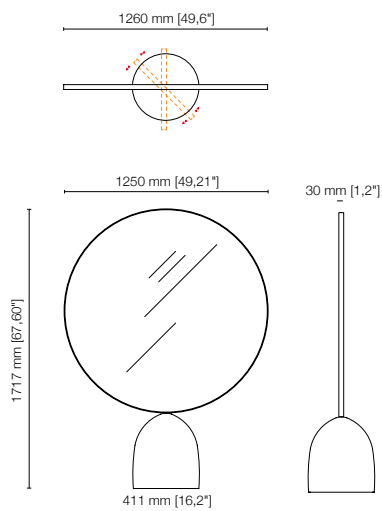

MOON design: Roberto Cicarelli

Specchiera rotonda girevole, cornice in metallo, basamento in marmo.
 Revolving round mirror, metal frame, marble marble basement.

Volume: m³ 0,4
 Peso lordo-gross weight: kg 112
 Colli-parcels: 2

Volume: m³ 0,4
 Peso lordo-gross weight: kg 72
 Colli-parcels: 2

CORNICE METALLO - METAL FRAME

- rame antico - antique copper RA / nichel nero - black nickel NN
- oro champagne - oro champagne OC / ottone antico - antique brass OA