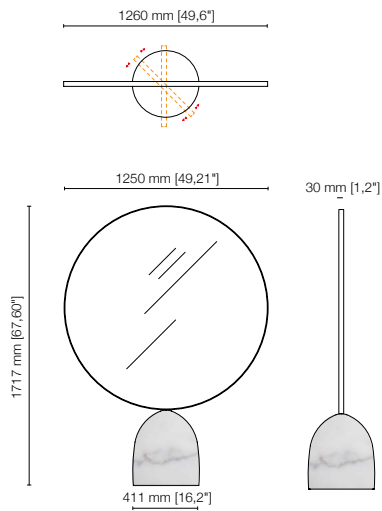

MOON design: Roberto Cicarelli

Specchiera rotonda girevole, cornice in metallo, basamento in marmo.
 Revolving round mirror, metal frame, marble marble basement.

Volume: m³ 0,4
 Peso lordo-gross weight: kg 112
 Colli-parcels: 2

Volume: m³ 0,4
 Peso lordo-gross weight: kg 72
 Colli-parcels: 2

CORNICE METALLO - METAL FRAME

- rame antico - antique copper RA / nichel nero - black nickel NN
- oro champagne - oro champagne OC / ottone antico - antique brass OA